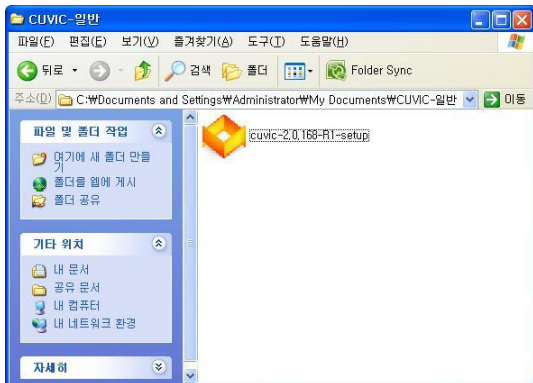

2) CUVIC 무선랜 접속 프로그램 설치 및 삭제방법

1. CUVIC프로그램 설치 파일 더블 클릭