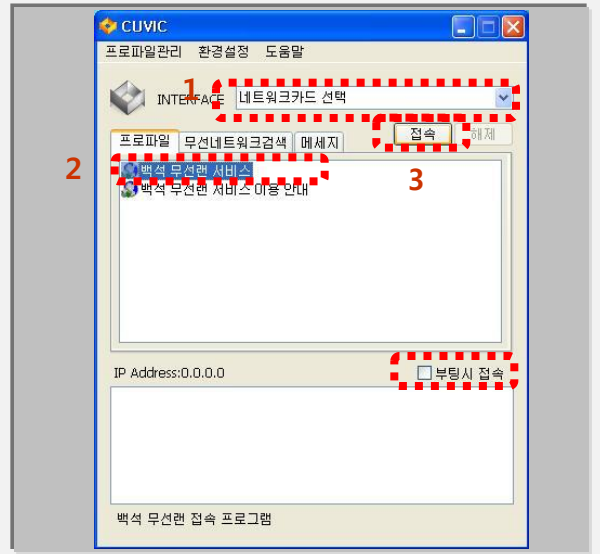

- > 정보통신 운영규칙 바로가기
- > 해킹관련 법규 안내 바로가기

2) CUVIC 무선랜 접속 프로그램 설치 및 삭제방법

1. CUVIC프로그램 설치 파일 더블 클릭

2. 클라이언트 설치 을 시작합니다.에서 “다음” 버튼을 클릭 한다.

3. CUVIC의 설치 위치 선택의 경로를 선택
4. 설치 경로를 선택 후 “설치”을 클릭

5. CUVIC 클라이언트 설치 완료화면이 나타나면 “마침” 버튼을 클릭

6. CUVIC Software를 정상적으로 설치가 완료되기 위해 시스템 재시작
7. 정상적으로 설치가 완료되면 “확인”버튼 클릭

! Notice

CUVIC Software을 정상적으로 설치 후 시스템을 리부팅 하지 않으면 정상적으로 소프트웨어가 정상적으로 작동 하지 않을 수 있습니다.

3) CUVIC 무선인증 프로그램 접속 및 해제 방법

프로파일 인증 접속 방법

1. 무선랜 인터페이스 선택
2. 백석 무선랜 서비스 프로파일을 선택
3. [접속]버튼 클릭

Note

프로파일을 선택하고 부팅시 **접속 체크(default)**를 하면 매 부팅 시 선택한 Profile로 자동으로 접속 시도를 하게 됩니다.

4. 아이디와 패스워드를 입력한 후 [확인]버튼을 클릭

Note

프로파일 관리에서 **[ID/PASSWORD 저장]** 체크를 해서 입력 한 경우에는 로그인 창이 뜨지 않고 접속이 됩니다

5. 정확한 아이디와 패스워드를 입력하고 접속이 되면 인증정보(AP정보/SSID/접속속도/PC Mac address/ PC IP address)를 확인 할 수 있음
6. 접속을 해제할 경우 [해제]버튼을 클릭
7. 무선랜 서비스 이용 안내를 다시 보고 싶다면 [백석 무선랜 서비스 이용 안내] 프로파일을 선택 후 접속 버튼을 클릭하시면 됩니다.
(안내페이지만 접속가능 외부인터넷 사용 불가)