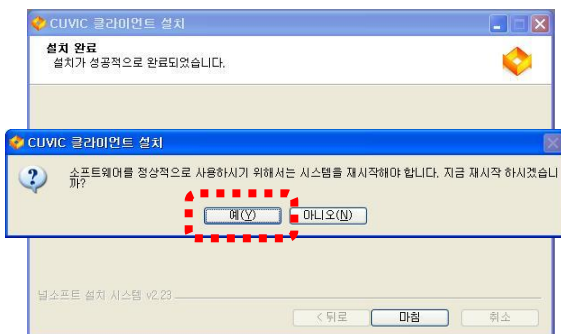

- > 정보통신 운영규칙 바로가기
- > 해킹관련 법규 안내 바로가기

2) CUVIC 무선랜 접속 프로그램 설치 및 삭제방법

1. CUVIC프로그램 설치 파일 더블 클릭

2. 클라이언트 설치 을 시작합니다.에서 “다음” 버튼을 클릭 한다.

3. CUVIC의 설치 위치 선택의 경로를 선택
4. 설치 경로를 선택 후 “설치”을 클릭

5. CUVIC 클라이언트 설치 완료화면이 나타나면 “마침” 버튼을 클릭