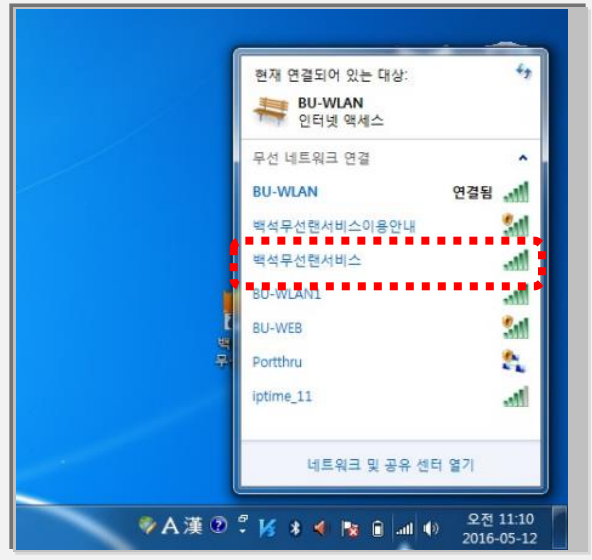

4) CUVIC 설치 후 백석무선랜서비스 접속 방법(2)

CUVIC 프로그램 설치 후 우측 하단 무선랜 리스트에 백석무선랜서비스 클릭

백석무선랜서비스 클릭 후 연결을 누르면 추가 로그인 정보창이 나타남
- 본인의 ID/PW를 입력 후 확인