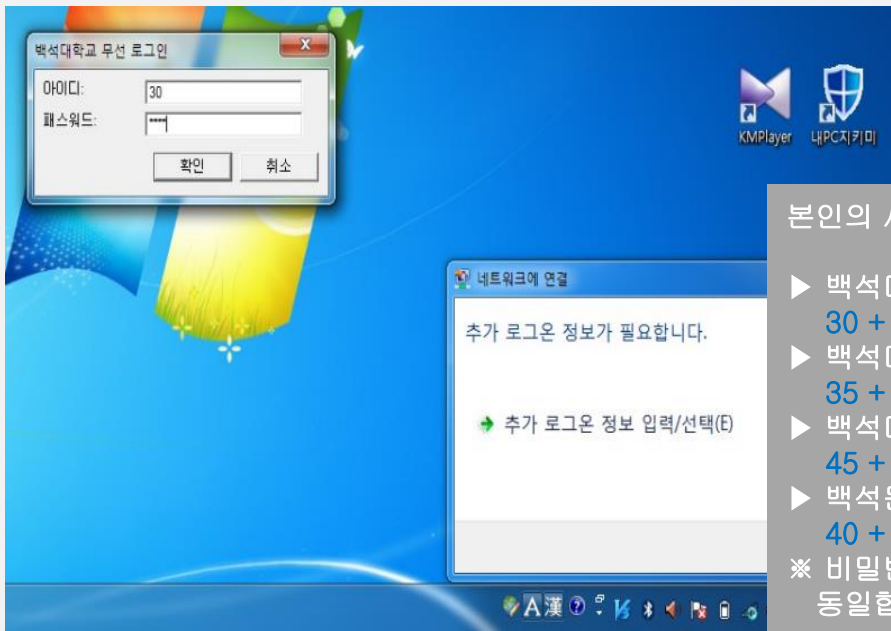

Note

인증이 성공하면 다음과 같은 창이 나타나면서 3초 후 창이 Tray로 사라집니다.

인증이 성공하면 트레이 창에 프로그램 아이콘이
주황색으로 변하고 시그널 바가 붙음
아이콘 위에 마우스를 가져다 놓으면,
"CUVIC-연결이 성립되었습니다."라는 문구가 나타남

Note
프로그램 창을 확인하려면 아이콘을 한번 클릭하면 됩니다

무선인증 프로그램 종료

- 접속을 해제할 경우 [해제]버튼을 클릭
- 트레이에서 왼쪽 버튼 클릭한 후 끝내기선택을
해야 완전히 종료가 된다

Note
[X]-다음 버튼을 클릭하면 프로그램은 종료되는 것이 아니라
트레이창으로 들어갑니다

4) CUVIC 설치 후 백석무선랜서비스 접속 방법(2)

CUVIC 프로그램 설치 후 우측 하단 무선랜 리스트에 백석무선랜서비스 클릭

백석무선랜서비스 클릭 후 연결을 누르면 추가 로그인 정보창이 나타남
- 본인의 ID/PW를 입력 후 확인

본인의 사용 계정(ID/PW)를 입력