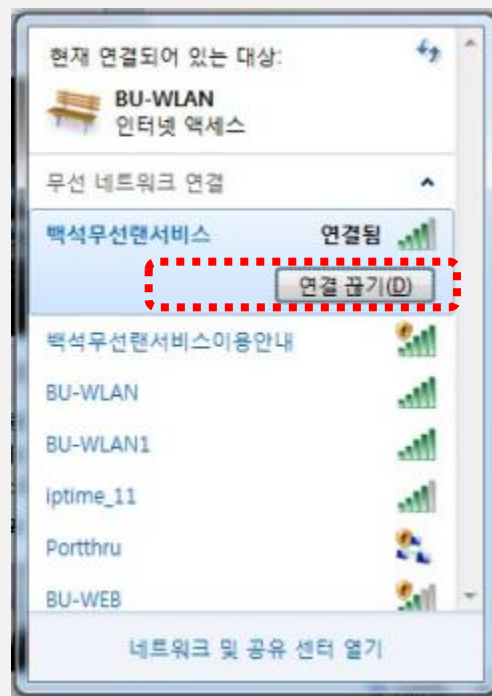

로그인 완료 후 백석무선랜서비스 연결됨 상태에서
아래에 화면처럼 인터넷 접속 확인

- 연결 해제시 백석무선랜서비스 클릭 후 연결 끊기 클릭