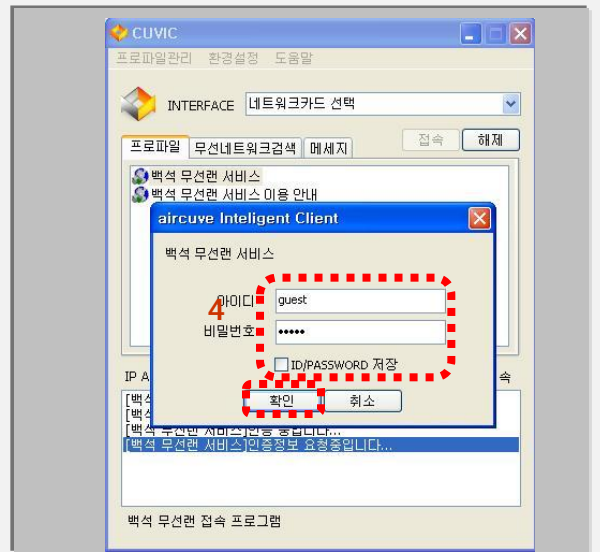

1. 무선랜 인터페이스 선택
2. 백석 무선랜 서비스 프로파일을 선택
3. [접속]버튼 클릭

Note

프로파일을 선택하고 부팅시 **접속 체크(default)**를 하면 매 부팅 시 선택한 Profile로 자동으로 접속 시도를 하게 됩니다.

4. 아이디와 패스워드를 입력한 후 [확인]버튼을 클릭

Note

프로파일 관리에서 **[ID/PASSWORD 저장]** 체크를 해서 입력 한 경우에는 로그인 창이 뜨지 않고 접속이 됩니다

5. 정확한 아이디와 패스워드를 입력하고 접속이 되면 인증정보(AP정보/SSID/접속속도/PC Mac address/ PC IP address)를 확인 할 수 있음
6. 접속을 해제할 경우 [해제]버튼을 클릭
7. 무선랜 서비스 이용 안내를 다시 보고 싶다면 [백석 무선랜 서비스 이용 안내] 프로파일을 선택 후 접속 버튼을 클릭하시면 됩니다.
(안내페이지만 접속가능 외부인터넷 사용 불가)

Note

인증이 성공하면 다음과 같은 창이 나타나면서 3초 후 창이 Tray로 사라집니다.

인증이 성공하면 트레이 창에 프로그램 아이콘이
주황색으로 변하고 시그널 바가 붙음
아이콘 위에 마우스를 가져다 놓으면,
"CUVIC-연결이 성립되었습니다."라는 문구가 나타남

Note
프로그램 창을 확인하려면 아이콘을 한번 클릭하면 됩니다

무선인증 프로그램 종료

- 접속을 해제할 경우 [해제]버튼을 클릭
- 트레이에서 왼쪽 버튼 클릭한 후 끝내기선택을
해야 완전히 종료가 된다