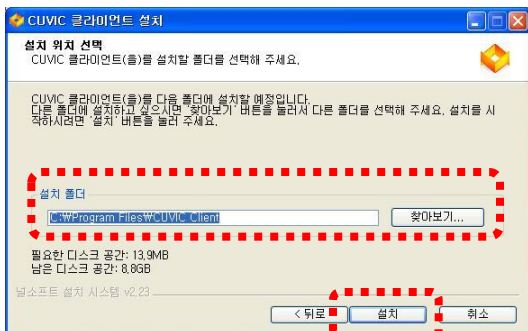

- > 정보통신 운영규칙 바로가기
- > 해킹관련 법규 안내 바로가기

2) CUVIC 무선랜 접속 프로그램 설치 및 삭제방법

1. CUVIC프로그램 설치 파일 더블 클릭

2. 클라이언트 설치 을 시작합니다.에서 “다음” 버튼을 클릭 한다.

3. CUVIC의 설치 위치 선택의 경로를 선택
4. 설치 경로를 선택 후 “설치”을 클릭

5. CUVIC 클라이언트 설치 완료화면이 나타나면 “마침” 버튼을 클릭

6. CUVIC Software를 정상적으로 설치가 완료되기 위해 시스템 재시작
7. 정상적으로 설치가 완료되면 “확인”버튼 클릭

! Notice

CUVIC Software을 정상적으로 설치 후 시스템을 리부팅 하지 않으면 정상적으로 소프트웨어가 정상적으로 작동 하지 않을 수 있습니다.

3) CUVIC 무선인증 프로그램 접속 및 해제 방법

프로파일 인증 접속 방법