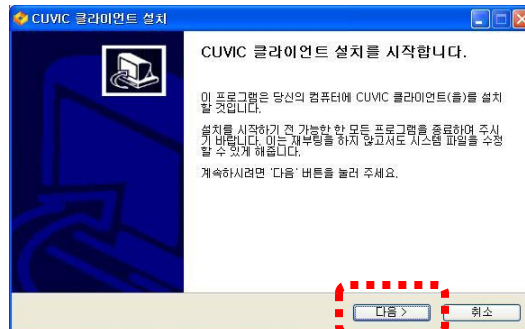

2. 클라이언트 설치 을 시작합니다.에서 “다음” 버튼을 클릭 한다.