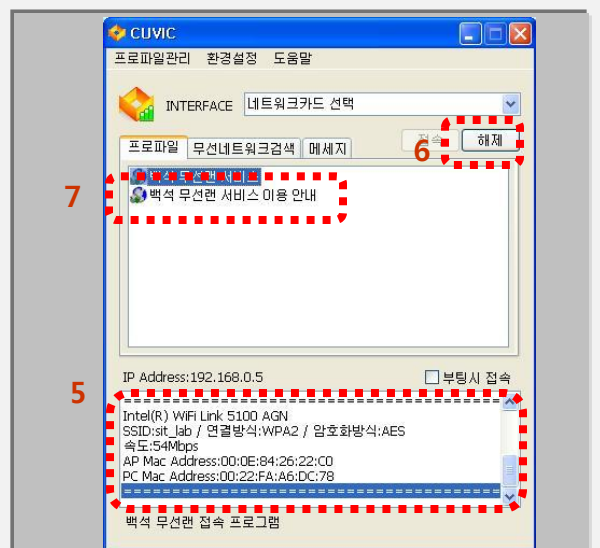

6. CUVIC Software를 정상적으로 설치가 완료되기 위해 시스템 재시작
7. 정상적으로 설치가 완료되면 “확인”버튼 클릭

! Notice

CUVIC Software을 정상적으로 설치 후 시스템을 리부팅 하지 않으면 정상적으로 소프트웨어가 정상적으로 작동 하지 않을 수 있습니다.

3) CUVIC 무선인증 프로그램 접속 및 해제 방법

프로파일 인증 접속 방법

1. 무선랜 인터페이스 선택
2. 백석 무선랜 서비스 프로파일을 선택
3. [접속]버튼 클릭

Note

프로파일을 선택하고 부팅시 **접속 체크(default)**를 하면 매 부팅 시 선택한 Profile로 자동으로 접속 시도를 하게 됩니다.

4. 아이디와 패스워드를 입력한 후 [확인]버튼을 클릭

Note

프로파일 관리에서 **[ID/PASSWORD 저장]** 체크를 해서 입력 한 경우에는 로그인 창이 뜨지 않고 접속이 됩니다

5. 정확한 아이디와 패스워드를 입력하고 접속이 되면 인증정보(AP정보/SSID/접속속도/PC Mac address/ PC IP address)를 확인 할 수 있음
6. 접속을 해제할 경우 [해제]버튼을 클릭
7. 무선랜 서비스 이용 안내를 다시 보고 싶다면 [백석 무선랜 서비스 이용 안내] 프로파일을 선택 후 접속 버튼을 클릭하시면 됩니다.
(안내페이지만 접속가능 외부인터넷 사용 불가)

Note

인증이 성공하면 다음과 같은 창이 나타나면서 3초 후 창이 Tray로 사라집니다.

인증이 성공하면 트레이 창에 프로그램 아이콘이
주황색으로 변하고 시그널 바가 붙음
아이콘 위에 마우스를 가져다 놓으면,
"CUVIC-연결이 성립되었습니다."라는 문구가 나타남

Note
프로그램 창을 확인하려면 아이콘을 한번 클릭하면 됩니다

무선인증 프로그램 종료

- 접속을 해제할 경우 [해제]버튼을 클릭
- 트레이에서 왼쪽 버튼 클릭한 후 끝내기선택을
해야 완전히 종료가 된다